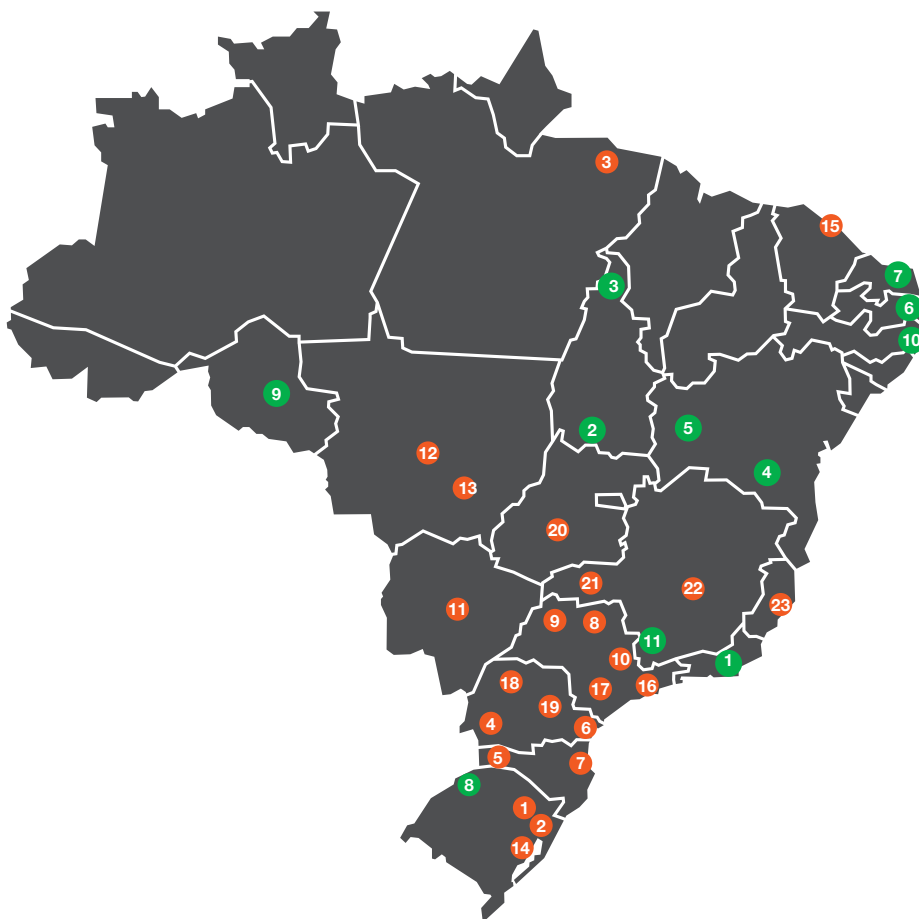

As Concessionárias DAF estão preparadas para fazer seu caminhão voltar à estrada o mais rápido possível. Confira as vantagens de realizar serviços nas Concessionárias DAF:

- **Utilização de peças genuínas DAF**
  Peças com qualidade Premium, alto desempenho e garantia para atender aos mais altos padrões de exigência.
- **Peças de reposição TRP**
  Peças universais TRP com padrão internacional de qualidade, duplamente testadas e certificadas, com garantia de 1 ano* para caminhões, carretas e ônibus de todas as marcas e modelos.
- **Mão de obra genuína DAF**
  Através dos mecâtrônicos e consultores capacitados na DAF Academy, nossa Rede de Concessionárias conta com a prestação de serviços com a qualidade Premium, sempre focada na maior disponibilidade dos Caminhões DAF e equilíbrio dos custos operacionais de transporte.

*Para informações sobre garantia de peças, consulte uma Concessionária DAF.